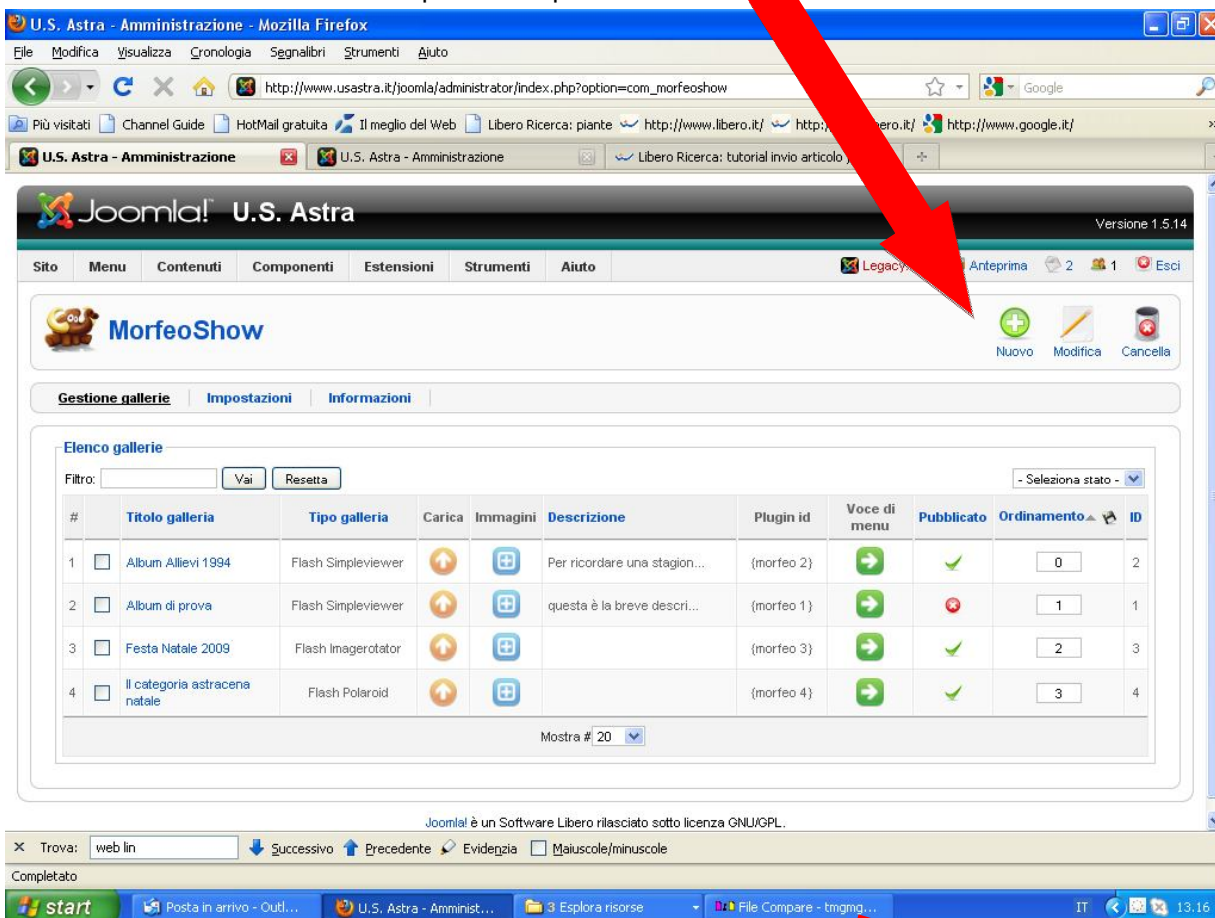

STEP1. RIDIMENSIONARE LE FOTO

Prima di caricare le foto nell'album è necessario ridimensionare le foto in modo opportuno.

STEP2. ENTRARE NEL PANNELLO DI AMMINISTRAZIONE DEL SISTEMA

Comparare l'elenco degli album definiti. E' possibile a questo punto modificare un album esistente o inserirne uno nuovo. Per crearne uno nuovo premere il pulsante nuovo

Inserire il titolo e il formato della galleria e premere il pulsante "salva"

MorfeoShow - Nuova Galleria

Gestione gallerie | Impostazioni | Informazioni | Indietro

Permessi cartelle

Cartella	Permessi
images/morfeoshow	Scrivibile